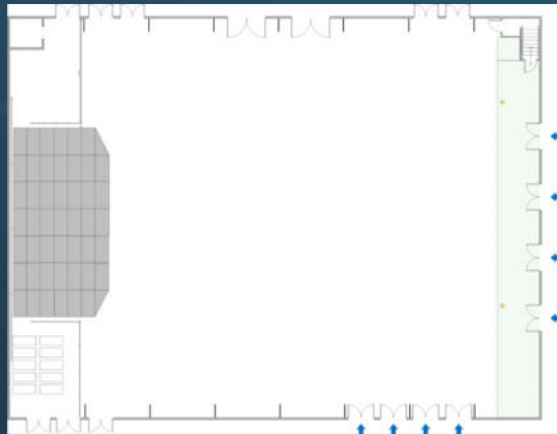

Technik

Veranstaltungstechnik
Drei Beamer
Leinwand
Tribüne
Audioanlage & Mischpult
Mikrofon & Headset
Übersetzungskabine
Lichtanlage

Facts

Grundfläche 1200 qm
Länge/Breite 39,27 x 27,23 m
Raumhöhe 5 – 10 m

Ausstattung

Tageslicht nein
Abtrennung ja

Bestuhlungsformen

Parlamentarisch
Kinobestuhlung
Bankett