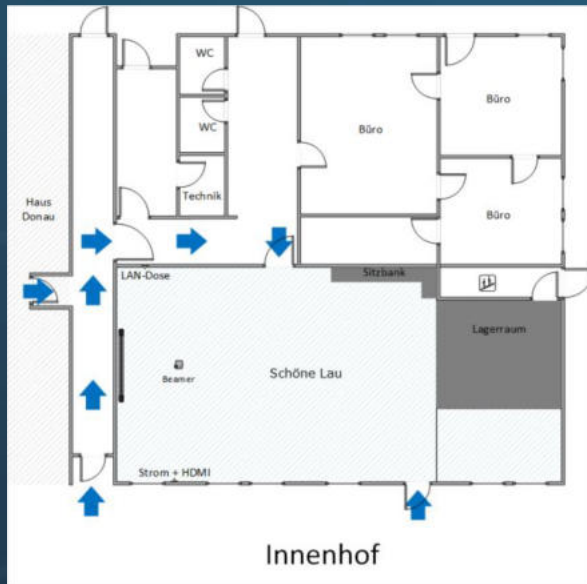

## Bestuhlungsformen

Parlamentarisch  
Kinobestuhlung  
Bankett  
Stuhlkreis

# Blautopf

TAGUNGSZENTRUM  
BLAUBEUREN

- **Privatfeier**
- **Roadshow**

- **Hochzeit**
- **Tagung**

- **Firmenfeier**
- **Retreat**

# Schöne Lau

TAGUNGSZENTRUM  
BLAUBEUREN

Tagungen | Seminare | Meetings | Retreat

**Technik**  
Beamer  
Leinwand  
Pinnwand  
Flipchart

**Besonderheiten**  
Türe zum Innenhof